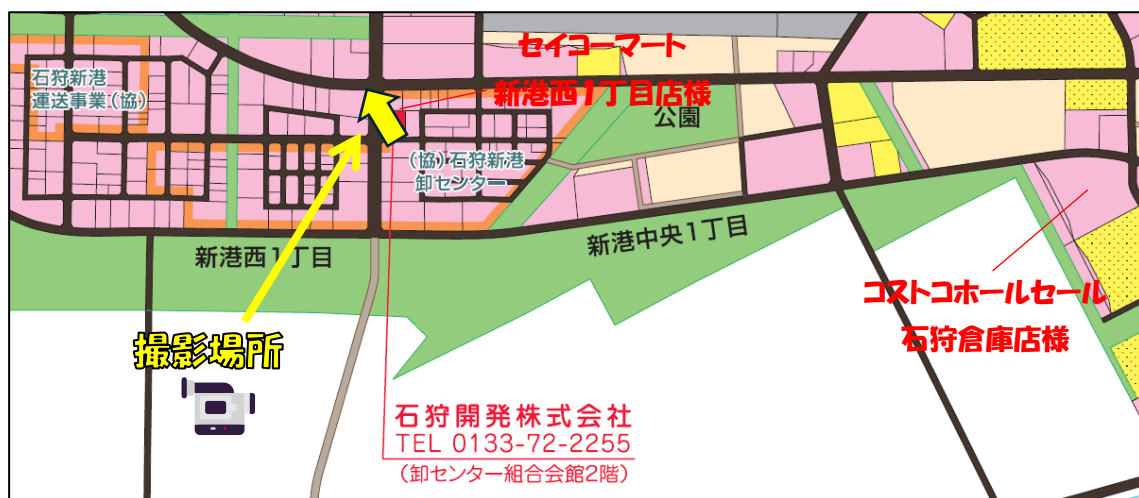

～お知らせ～

YouTube ライフカメラ配信はじめました

石狩開発株式会社

当社では 2/14 より YouTube でライフカメラの配信を始めました。撮影場所は石狩湾新港地域のほぼ中央にある流通通と道道小樽石狩通の交差点周辺です。

<視聴の方法>

下記QRコードを読み込んでいただくか、「石狩湾新港地域」、「石狩湾新港」、「石狩開発」等で YouTube 検索、または石狩開発 YouTube チャンネルをご覧くださいと、「[LIVE]石狩湾新港地域ライフカメラ 石狩市新港西1丁目(流通通・道道小樽石狩通交差点)」が表示されますのでそこから視聴できます。業務その他幅広くご活用頂ければ幸いです。

石狩開発 YouTube チャンネル QRコード

お問合せ先:0133-72-2300 担当 水ヶ谷